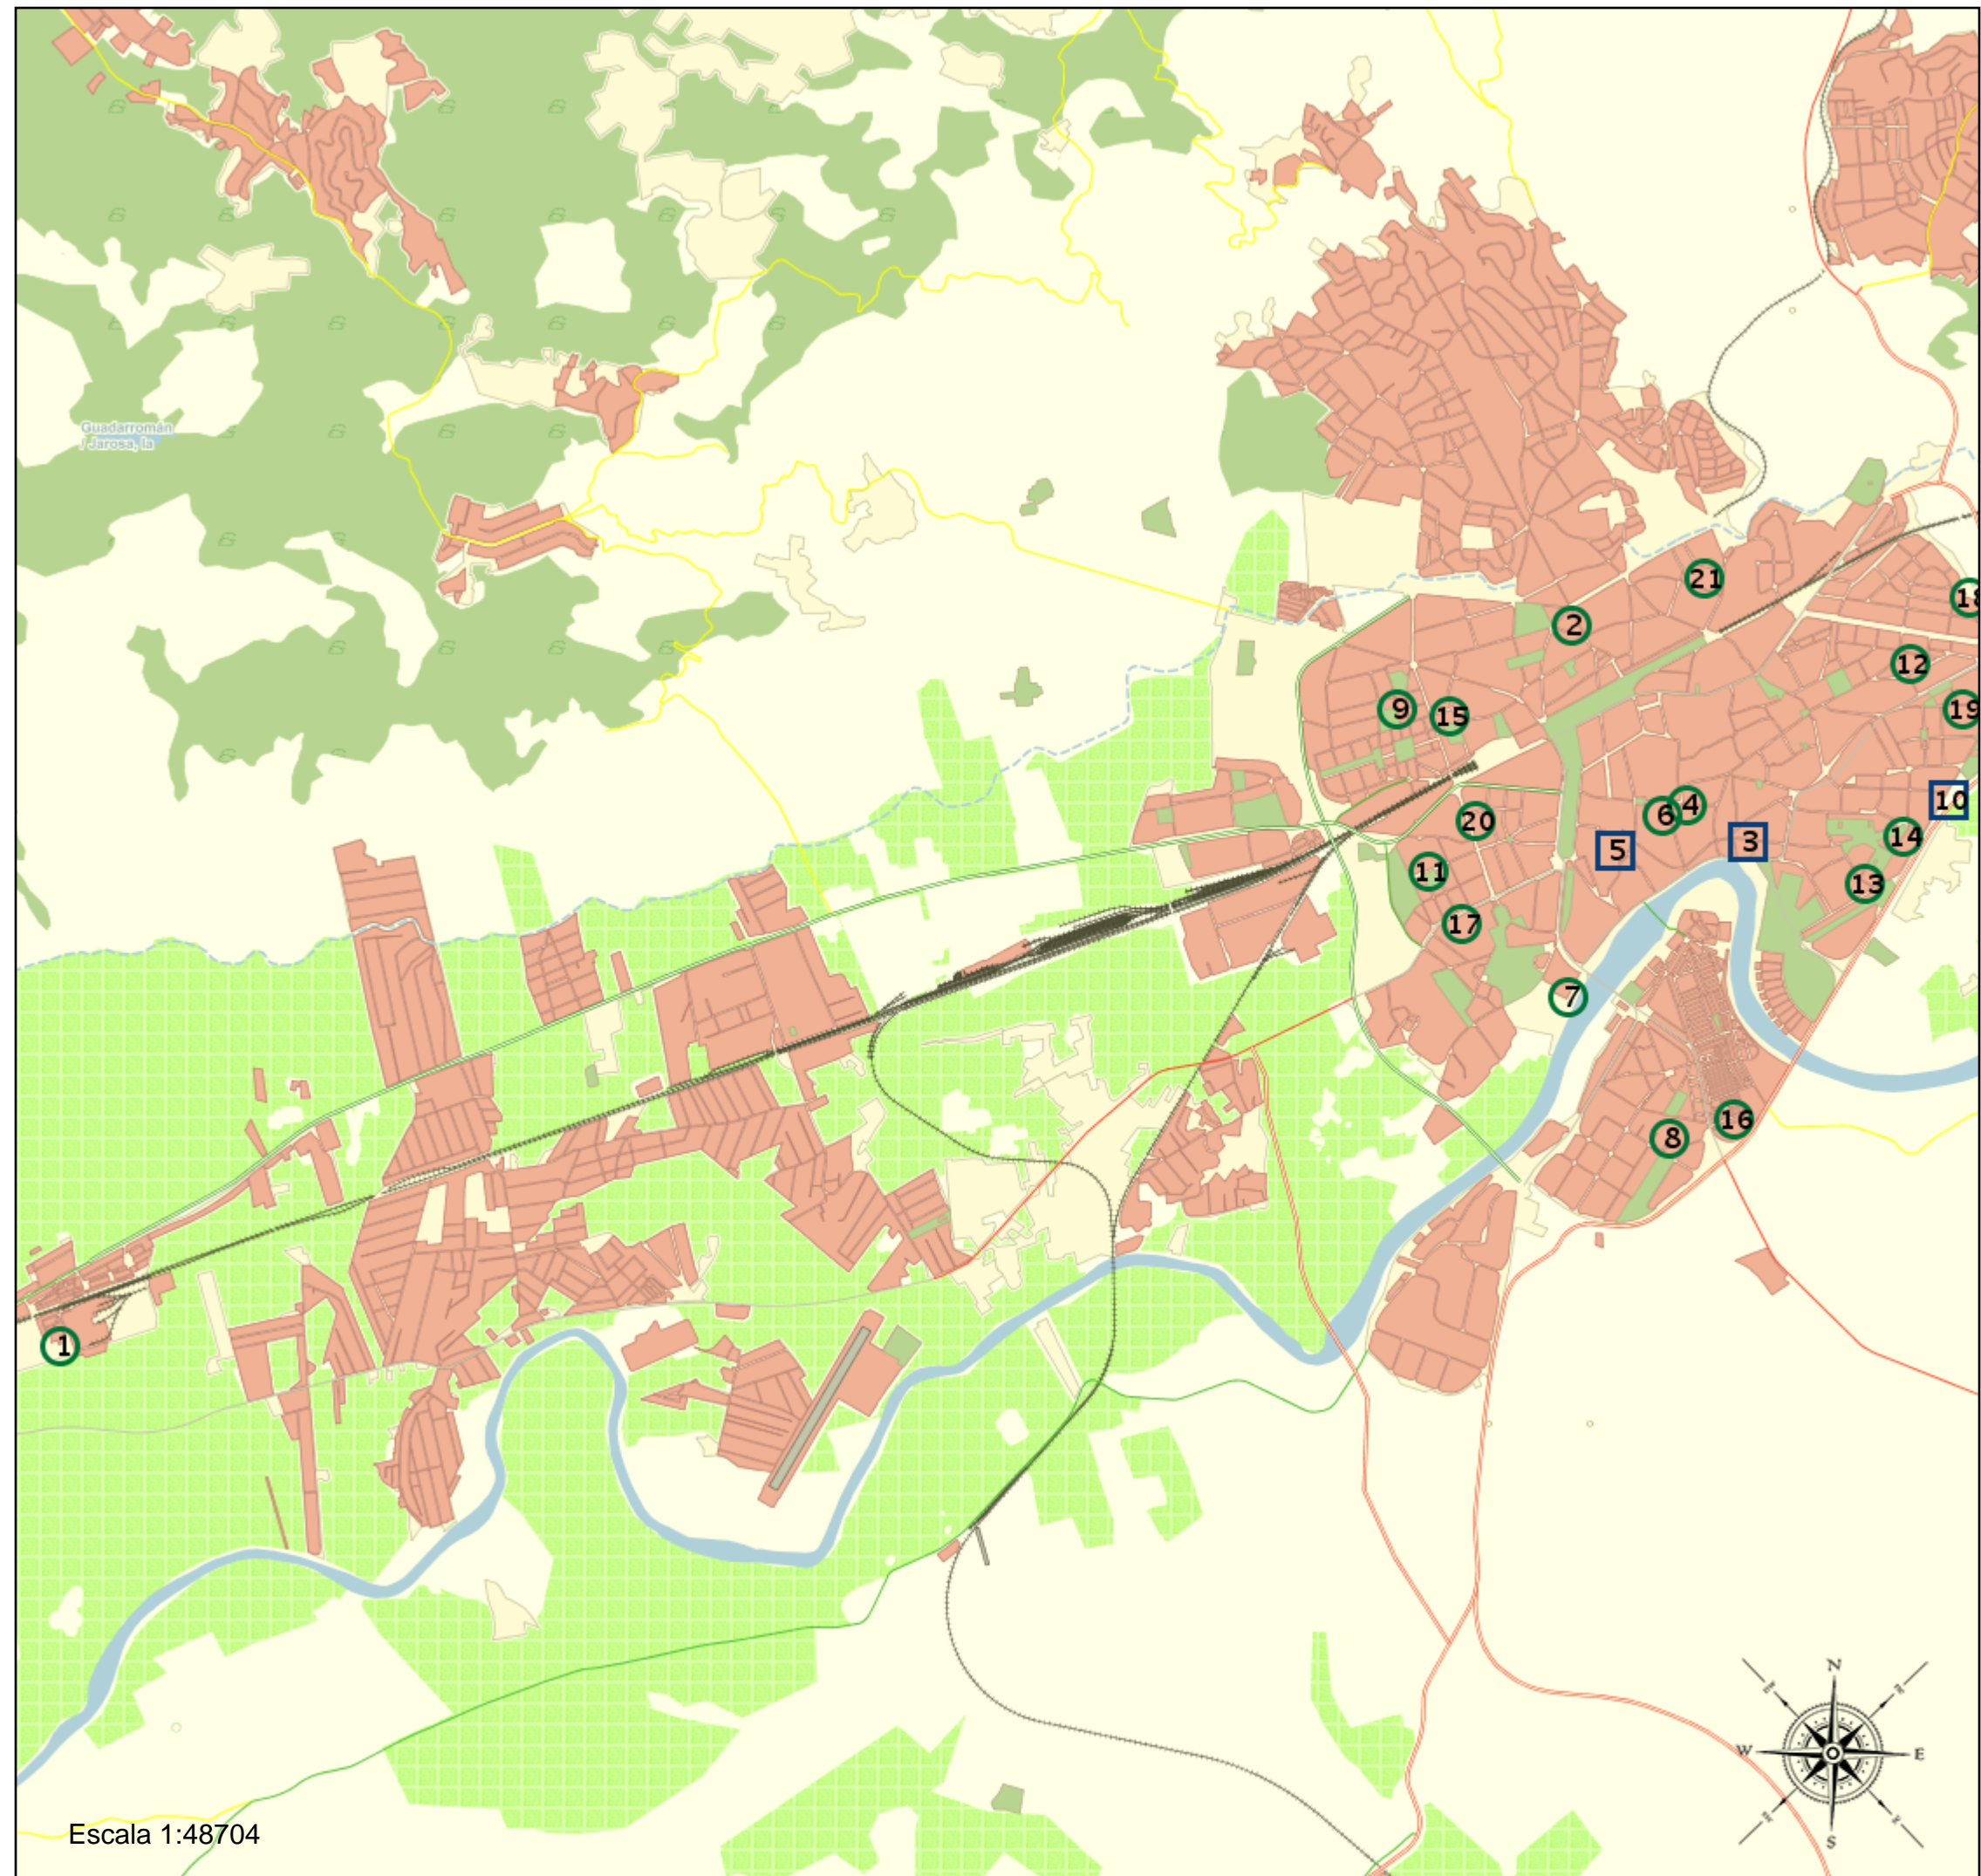

Área de influencia escolar Córdoba

Córdoba_B_01
Córdoba B (Bachillerato)

- (1) 14000343 - I.E.S. Villarrubia
- (2) 14000707 - I.E.S. El Tablero
- (3) 14002455 - C.D.P. Sagrada Familia
- (4) 14002923 - I.E.S. Maimónides
- (5) 14002959 - C.D.P. Zalima
- (6) 14002960 - I.E.S. Luis de Góngora
- (7) 14002972 - I.E.S. Séneca
- (8) 14002984 - I.E.S. Averroes
- (9) 14002996 - I.E.S. López Neyra
- (10) 14003101 - C.D.P. Academia Lope de Vega
- (11) 14004889 - I.E.S. Zoco
- (12) 14007180 - I.E.S. Blas Infante
- (13) 14007374 - I.E.S. La Fuensanta
- (14) 14007659 - I.E.S. Galileo Galilei
- (15) 14007945 - I.E.S. Trassierra
- (16) 14008056 - I.E.S. San Álvaro
- (17) 14700067 - I.E.S. Alhaken II
- (18) 14700079 - I.E.S. Gran Capitán
- (19) 14700146 - I.E.S. Fidiana
- (20) 14700161 - I.E.S. Medina Azahara
- (21) 14700286 - I.E.S. Ángel de Saavedra

Leyenda

- Centros públicos
- Centros concertados

Escala 1:98622

Área de influencia escolar Córdoba

Córdoba_B_01
Córdoba B (Bachillerato)

- (1) 14000343 - I.E.S. Villarrubia
- (2) 14000707 - I.E.S. El Tablero
- (3) 14002455 - C.D.P. Sagrada Familia
- (4) 14002923 - I.E.S. Maimónides
- (5) 14002959 - C.D.P. Zalima
- (6) 14002960 - I.E.S. Luis de Góngora
- (7) 14002972 - I.E.S. Séneca
- (8) 14002984 - I.E.S. Averroes
- (9) 14002996 - I.E.S. López Neyra
- (10) 14003101 - C.D.P. Academia Lope de Vega
- (11) 14004889 - I.E.S. Zoco
- (12) 14007180 - I.E.S. Blas Infante
- (13) 14007374 - I.E.S. La Fuensanta
- (14) 14007659 - I.E.S. Galileo Galilei
- (15) 14007945 - I.E.S. Trassierra
- (16) 14008056 - I.E.S. San Álvaro
- (17) 14700067 - I.E.S. Alhaken II
- (18) 14700079 - I.E.S. Gran Capitán
- (19) 14700146 - I.E.S. Fidiana
- (20) 14700161 - I.E.S. Medina Azahara
- (21) 14700286 - I.E.S. Ángel de Saavedra

Leyenda

- Centros públicos
- Centros concertados

Escala 1:48704