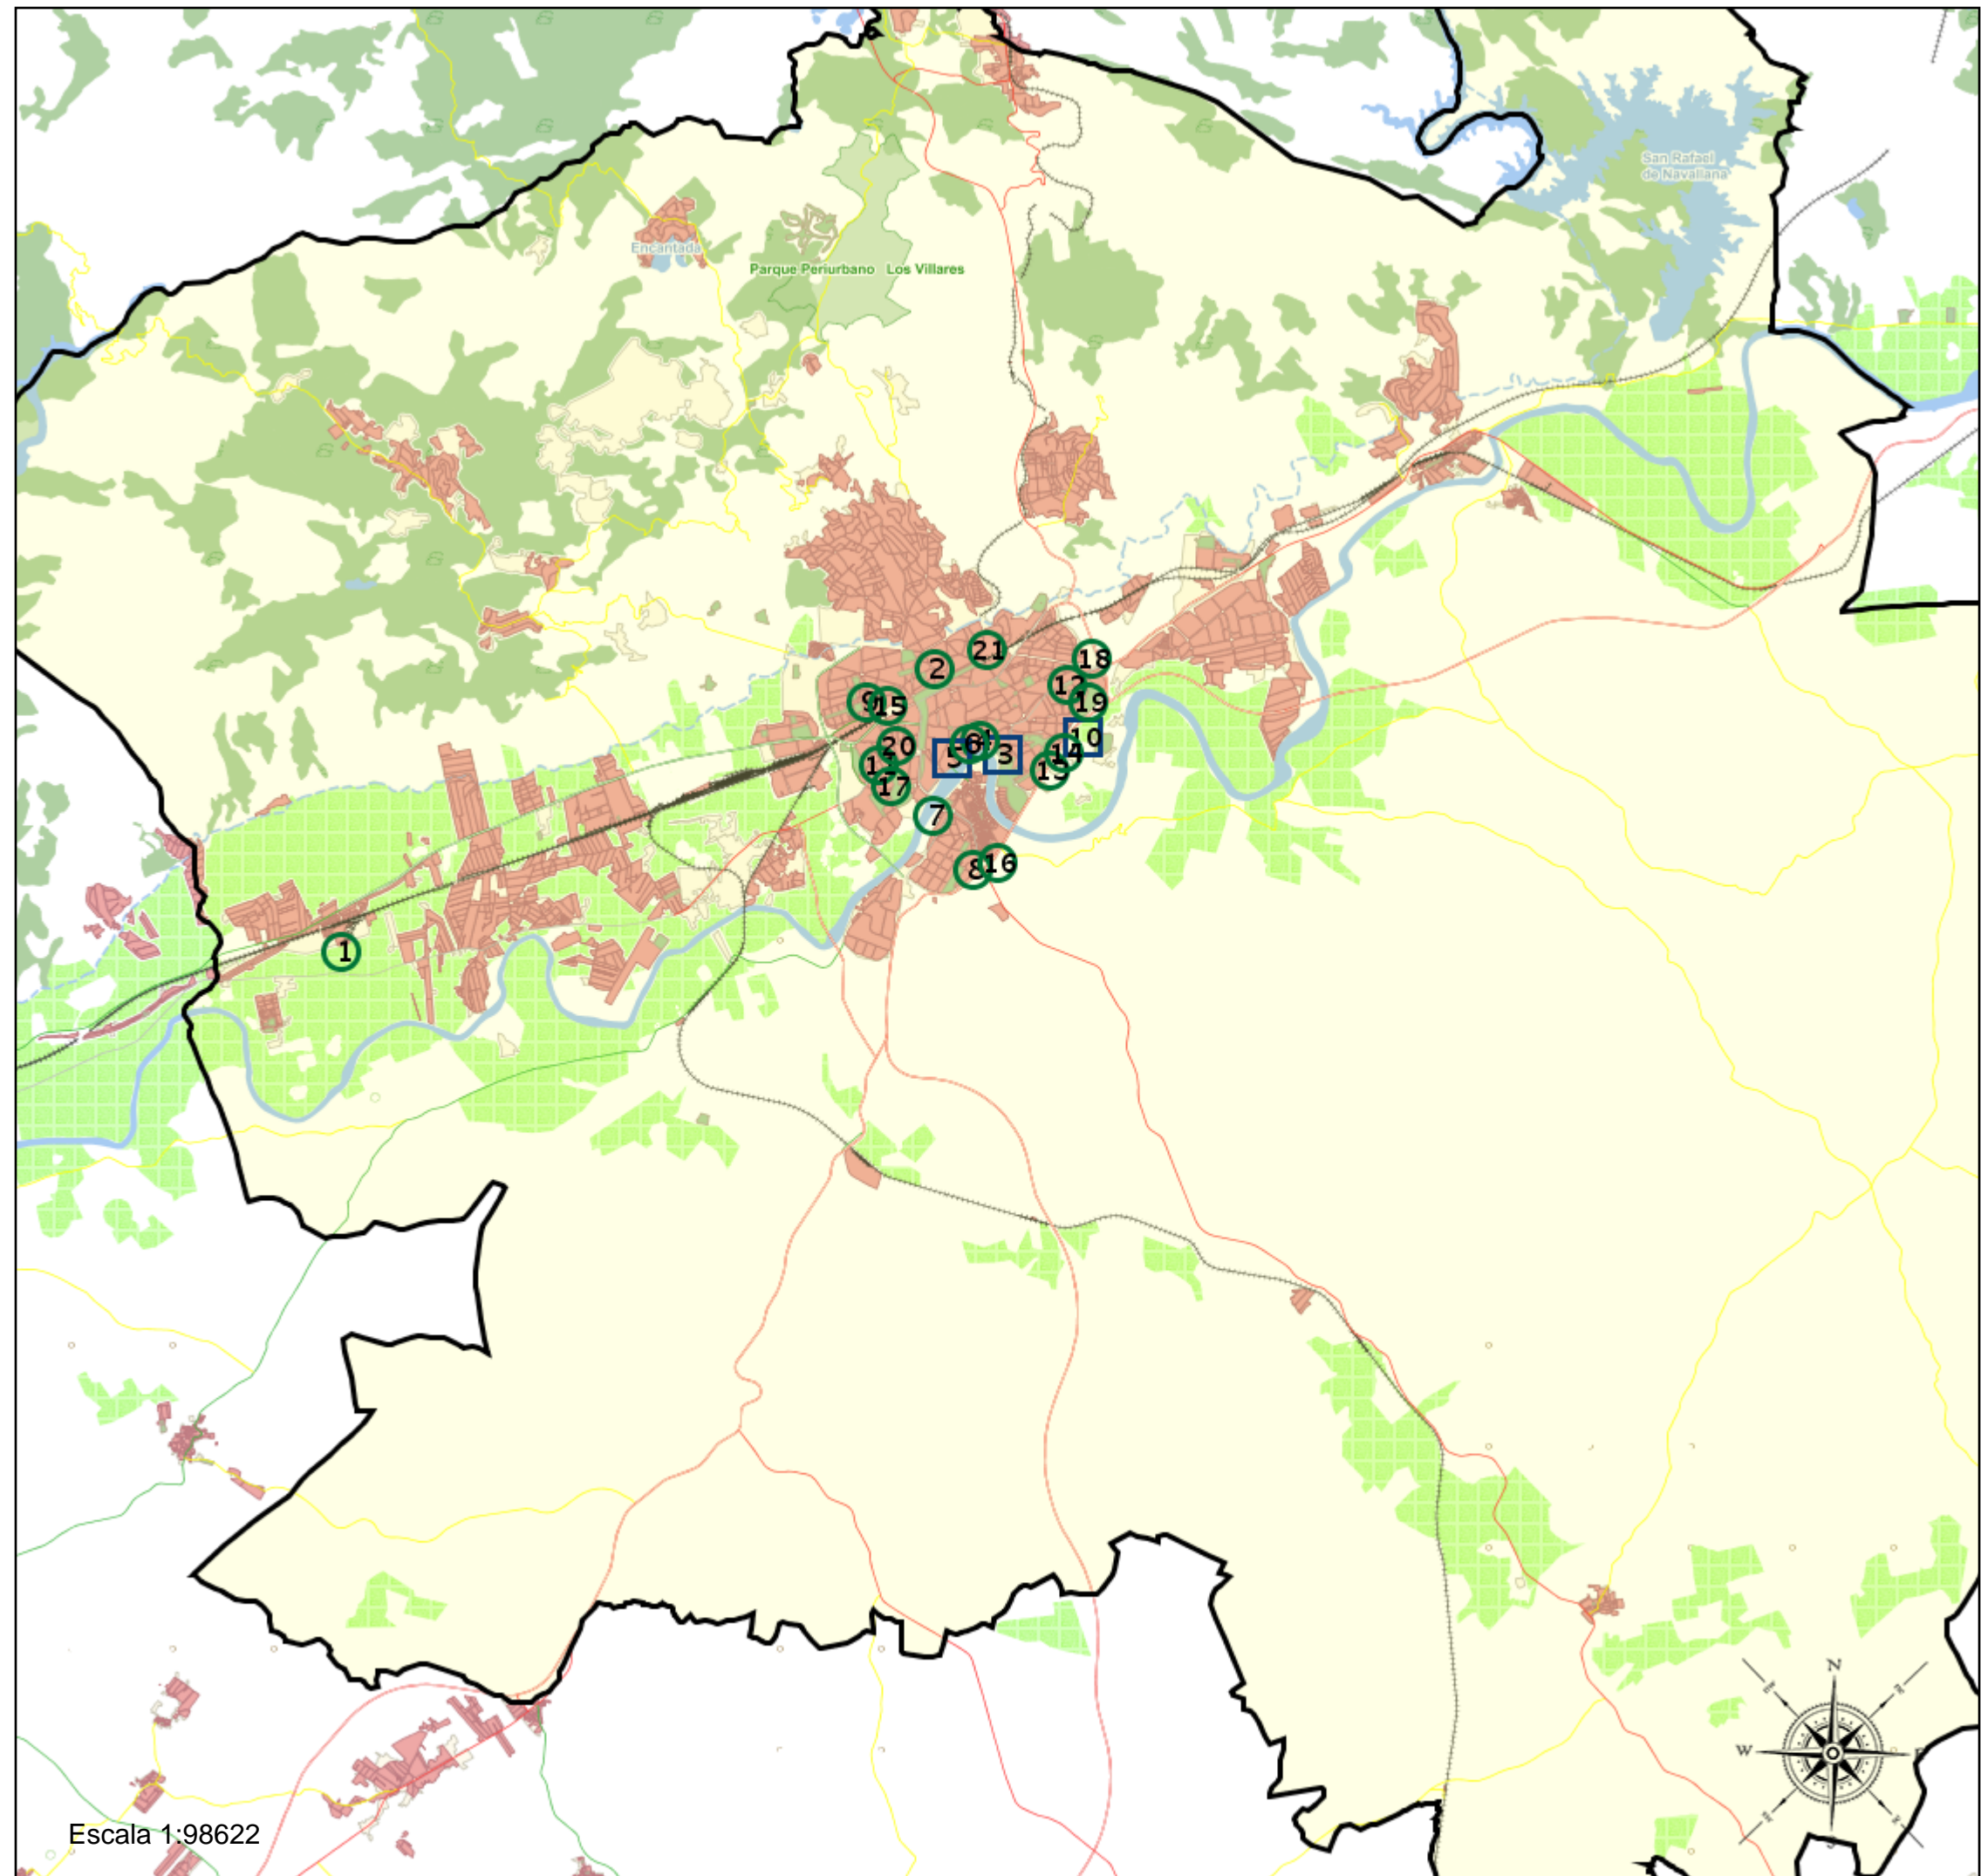

Área de influencia escolar Córdoba

Córdoba_B_01
Córdoba B (Bachillerato)

- (1) 14000343 - I.E.S. Villarrubia
- (2) 14000707 - I.E.S. El Tablero
- (3) 14002455 - C.D.P. Sagrada Familia
- (4) 14002923 - I.E.S. Maimónides
- (5) 14002959 - C.D.P. Zalima
- (6) 14002960 - I.E.S. Luis de Góngora
- (7) 14002972 - I.E.S. Séneca
- (8) 14002984 - I.E.S. Averroes
- (9) 14002996 - I.E.S. López Neyra
- (10) 14003101 - C.D.P. Academia Lope de Vega
- (11) 14004889 - I.E.S. Zoco
- (12) 14007180 - I.E.S. Blas Infante
- (13) 14007374 - I.E.S. La Fuensanta
- (14) 14007659 - I.E.S. Galileo Galilei
- (15) 14007945 - I.E.S. Trassierra
- (16) 14008056 - I.E.S. San Álvaro
- (17) 14700067 - I.E.S. Alhaken II
- (18) 14700079 - I.E.S. Gran Capitán
- (19) 14700146 - I.E.S. Fidiana
- (20) 14700161 - I.E.S. Medina Azahara
- (21) 14700286 - I.E.S. Ángel de Saavedra

Leyenda

- Centros públicos
- Centros concertados

Escala 1:98622

Área de influencia escolar Córdoba

Córdoba_B_01
Córdoba B (Bachillerato)

- (1) 14000343 - I.E.S. Villarrubia
- (2) 14000707 - I.E.S. El Tablero
- (3) 14002455 - C.D.P. Sagrada Familia
- (4) 14002923 - I.E.S. Maimónides
- (5) 14002959 - C.D.P. Zalima
- (6) 14002960 - I.E.S. Luis de Góngora
- (7) 14002972 - I.E.S. Séneca
- (8) 14002984 - I.E.S. Averroes
- (9) 14002996 - I.E.S. López Neyra
- (10) 14003101 - C.D.P. Academia Lope de Vega
- (11) 14004889 - I.E.S. Zoco
- (12) 14007180 - I.E.S. Blas Infante
- (13) 14007374 - I.E.S. La Fuensanta
- (14) 14007659 - I.E.S. Galileo Galilei
- (15) 14007945 - I.E.S. Trassierra
- (16) 14008056 - I.E.S. San Álvaro
- (17) 14700067 - I.E.S. Alhaken II
- (18) 14700079 - I.E.S. Gran Capitán
- (19) 14700146 - I.E.S. Fidiana
- (20) 14700161 - I.E.S. Medina Azahara
- (21) 14700286 - I.E.S. Ángel de Saavedra

Leyenda

- Centros públicos
- Centros concertados

Escala 1:48704