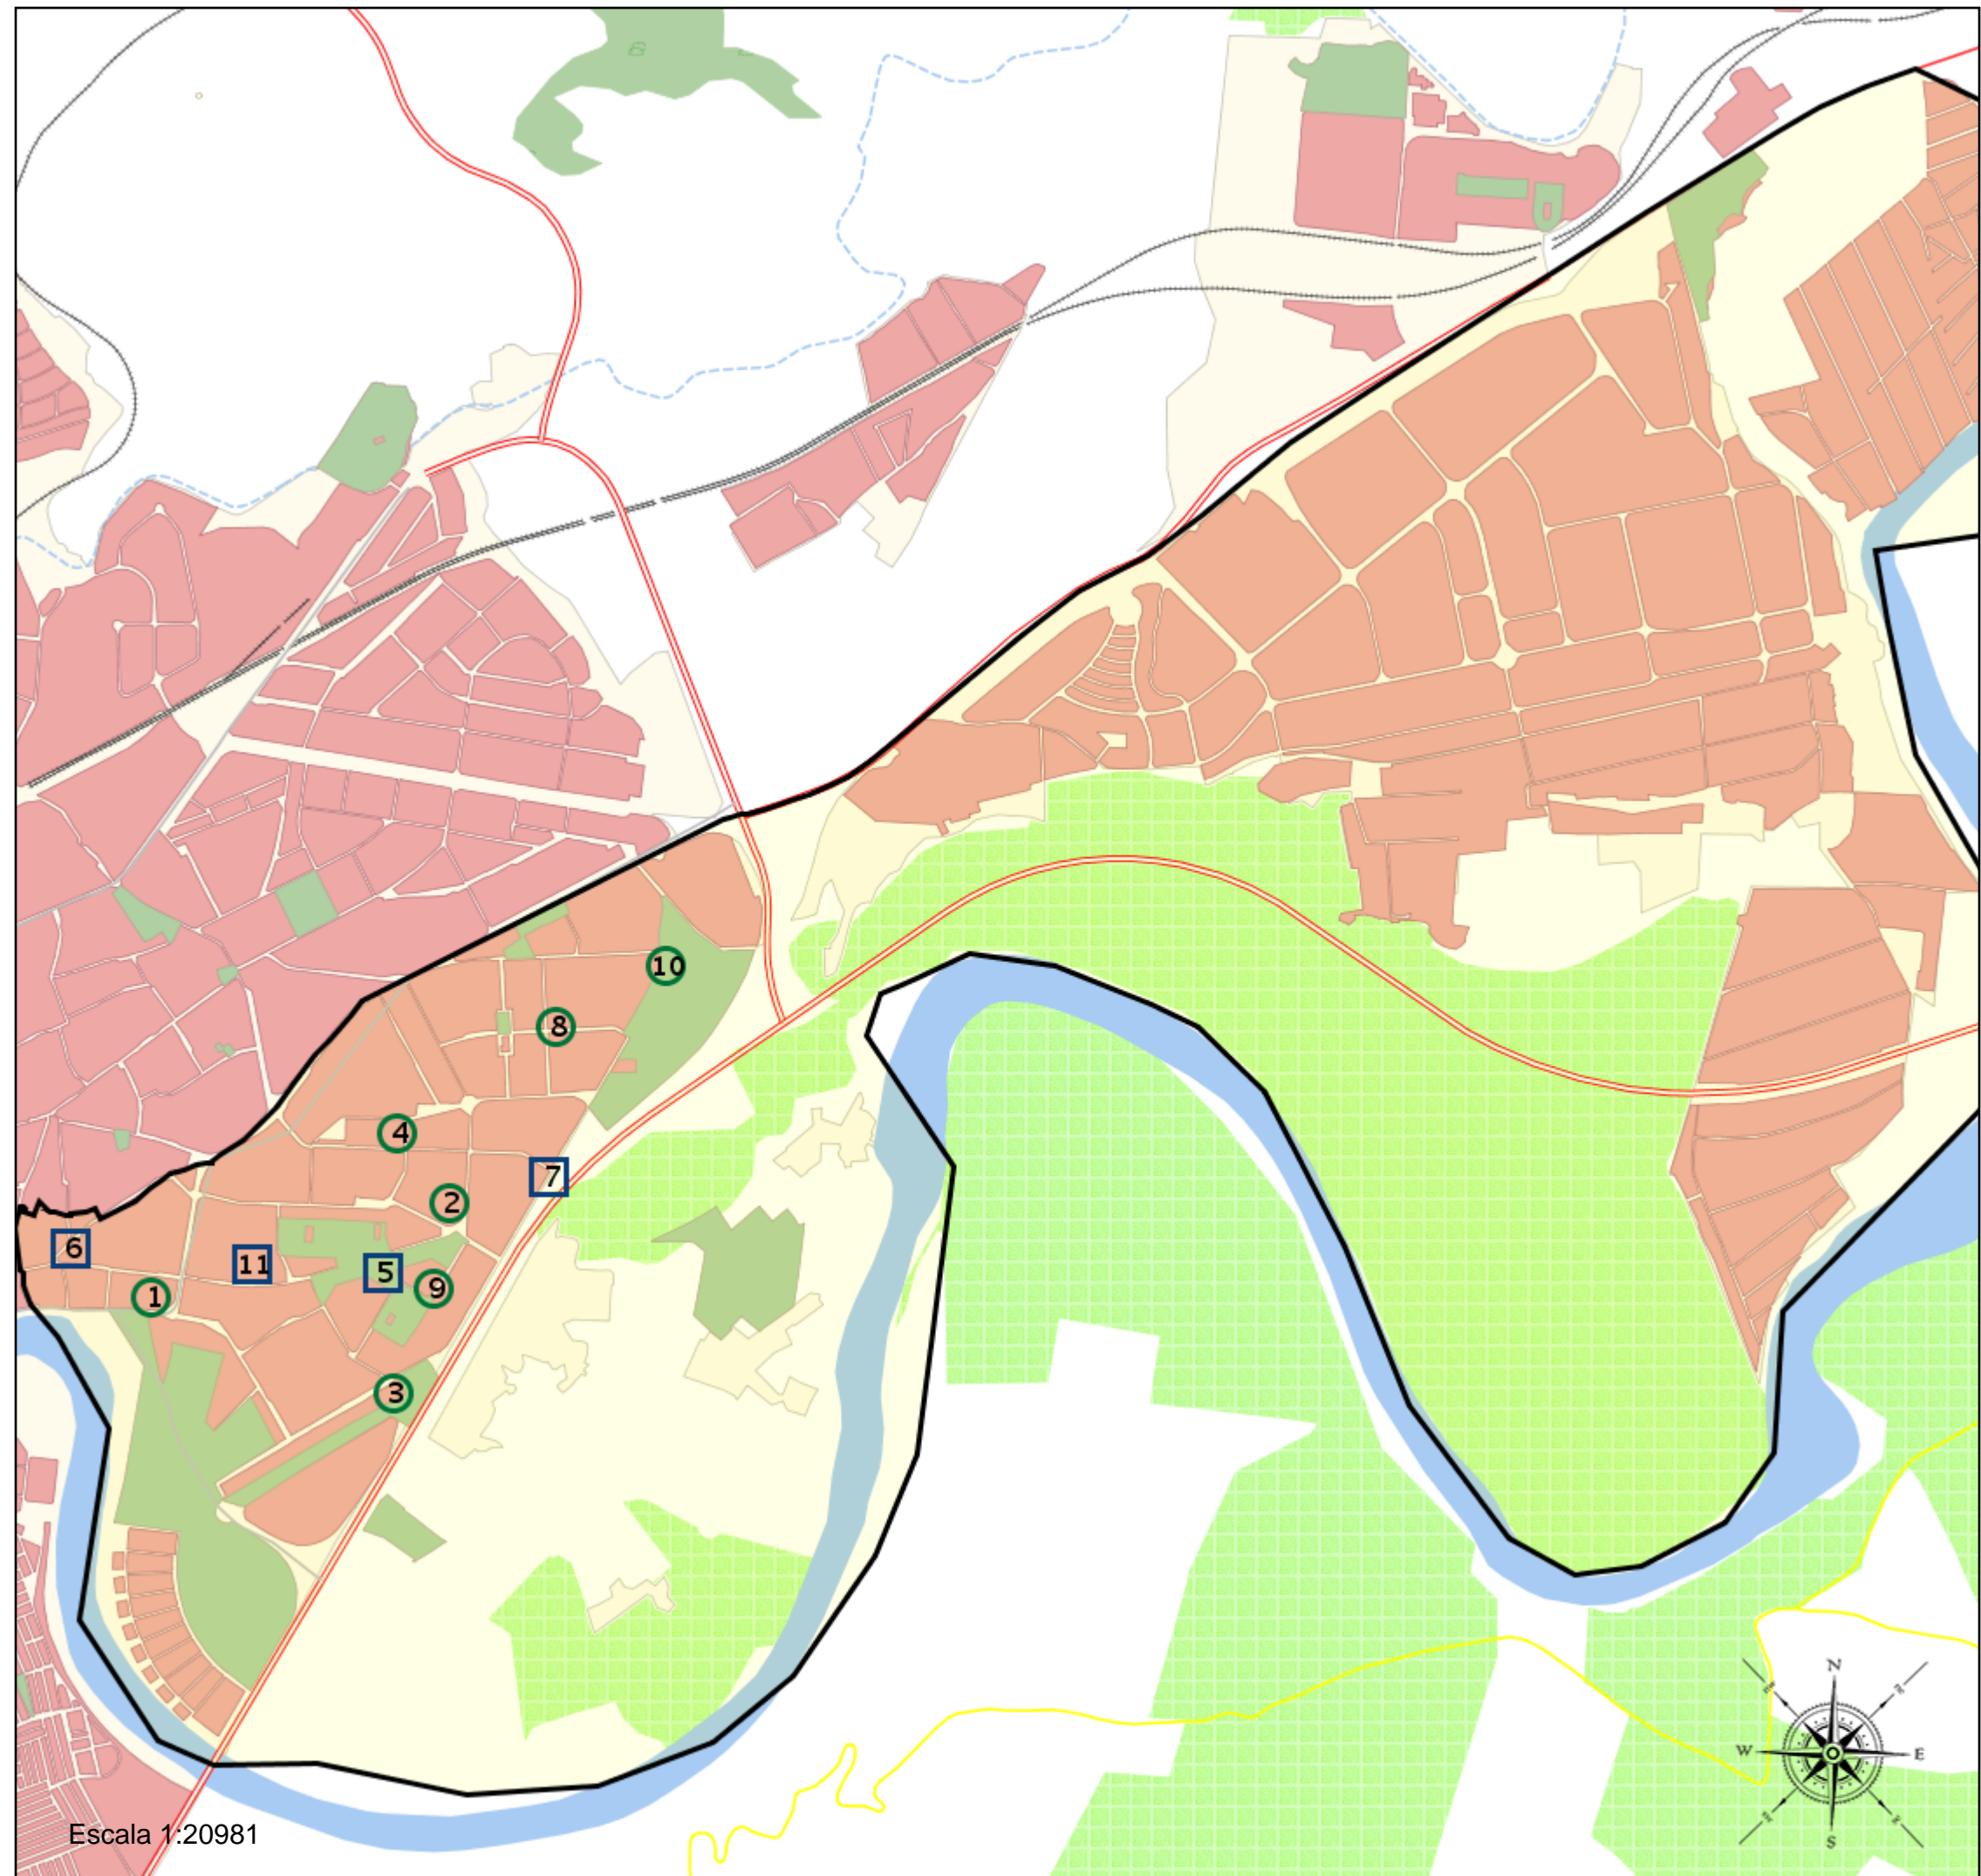

Área de influencia escolar Córdoba

Córdoba_I_P_04
Fuensanta - Cañero IP (Segundo Cic. Infantil/Primaria)

- (1) 14001487 - C.E.I.P. Caballeros de Santiago
- (2) 14001645 - C.E.I.P. Alcalde Jiménez Ruiz
- (3) 14001669 - C.E.I.P. Santuario
- (4) 14001694 - C.E.I.P. Algafequi
- (5) 14002170 - C.D.P. Cervantes
- (6) 14002455 - C.D.P. Sagrada Familia
- (7) 14002601 - C.D.P. San Rafael
- (8) 14002613 - C.E.PR. San Vicente Ferrer
- (9) 14007234 - C.E.I.P. Fernán Pérez de Oliva
- (10) 14601053 - E.I. Parque de Fidiana
- (11) 14601132 - C.D.P. Virgen de la Fuensanta

Leyenda

-  Centros públicos
-  Centros concertados

Área de influencia escolar Córdoba

Córdoba_I_P_04
Fuensanta - Cañero IP (Segundo Cic. Infantil/Primaria)

- (1) 14001487 - C.E.I.P. Caballeros de Santiago
- (2) 14001645 - C.E.I.P. Alcalde Jiménez Ruiz
- (3) 14001669 - C.E.I.P. Santuario
- (4) 14001694 - C.E.I.P. Algafequi
- (5) 14002170 - C.D.P. Cervantes
- (6) 14002455 - C.D.P. Sagrada Familia
- (7) 14002601 - C.D.P. San Rafael
- (8) 14002613 - C.E.PR. San Vicente Ferrer
- (9) 14007234 - C.E.I.P. Fernán Pérez de Oliva
- (10) 14601053 - E.I. Parque de Fidiana
- (11) 14601132 - C.D.P. Virgen de la Fuensanta

Leyenda

- Centros públicos
- Centros concertados