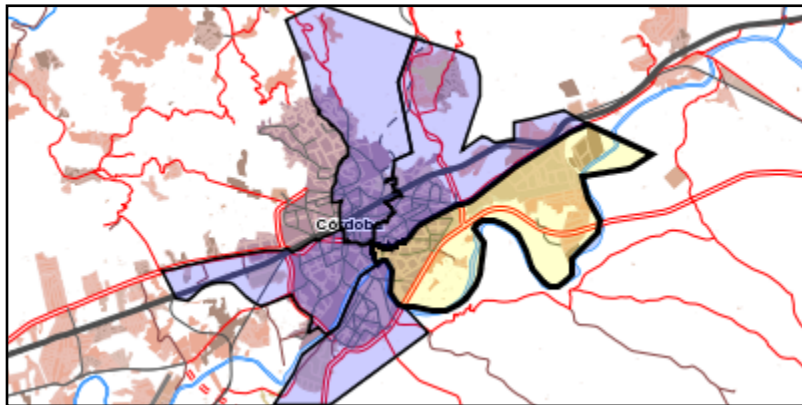

Área de influencia escolar Córdoba

Córdoba_S_04
Fuensanta Cañero S (Secundaria)

- (1) 14002170 - C.D.P. Cervantes
- (2) 14002364 - C.D.P. Nuestra Señora de la Piedad
- (3) 14002455 - C.D.P. Sagrada Familia
- (4) 14002601 - C.D.P. San Rafael
- (5) 14007374 - I.E.S. La Fuensanta
- (6) 14007659 - I.E.S. Galileo Galilei
- (7) 14700146 - I.E.S. Fidiana
- (8) 14700559 - I.E.S. Santa Catalina de Siena

Leyenda

-  Centros públicos
-  Centros concertados

Escala 1:22021

Área de influencia escolar Córdoba

- Córdoba_S_04
Fuensanta Cañero S (Secundaria)
- (1) 14002170 - C.D.P. Cervantes
 - (2) 14002364 - C.D.P. Nuestra Señora de la Piedad
 - (3) 14002455 - C.D.P. Sagrada Familia
 - (4) 14002601 - C.D.P. San Rafael
 - (5) 14007374 - I.E.S. La Fuensanta
 - (6) 14007659 - I.E.S. Galileo Galilei
 - (7) 14700146 - I.E.S. Fidiana
 - (8) 14700559 - I.E.S. Santa Catalina de Siena