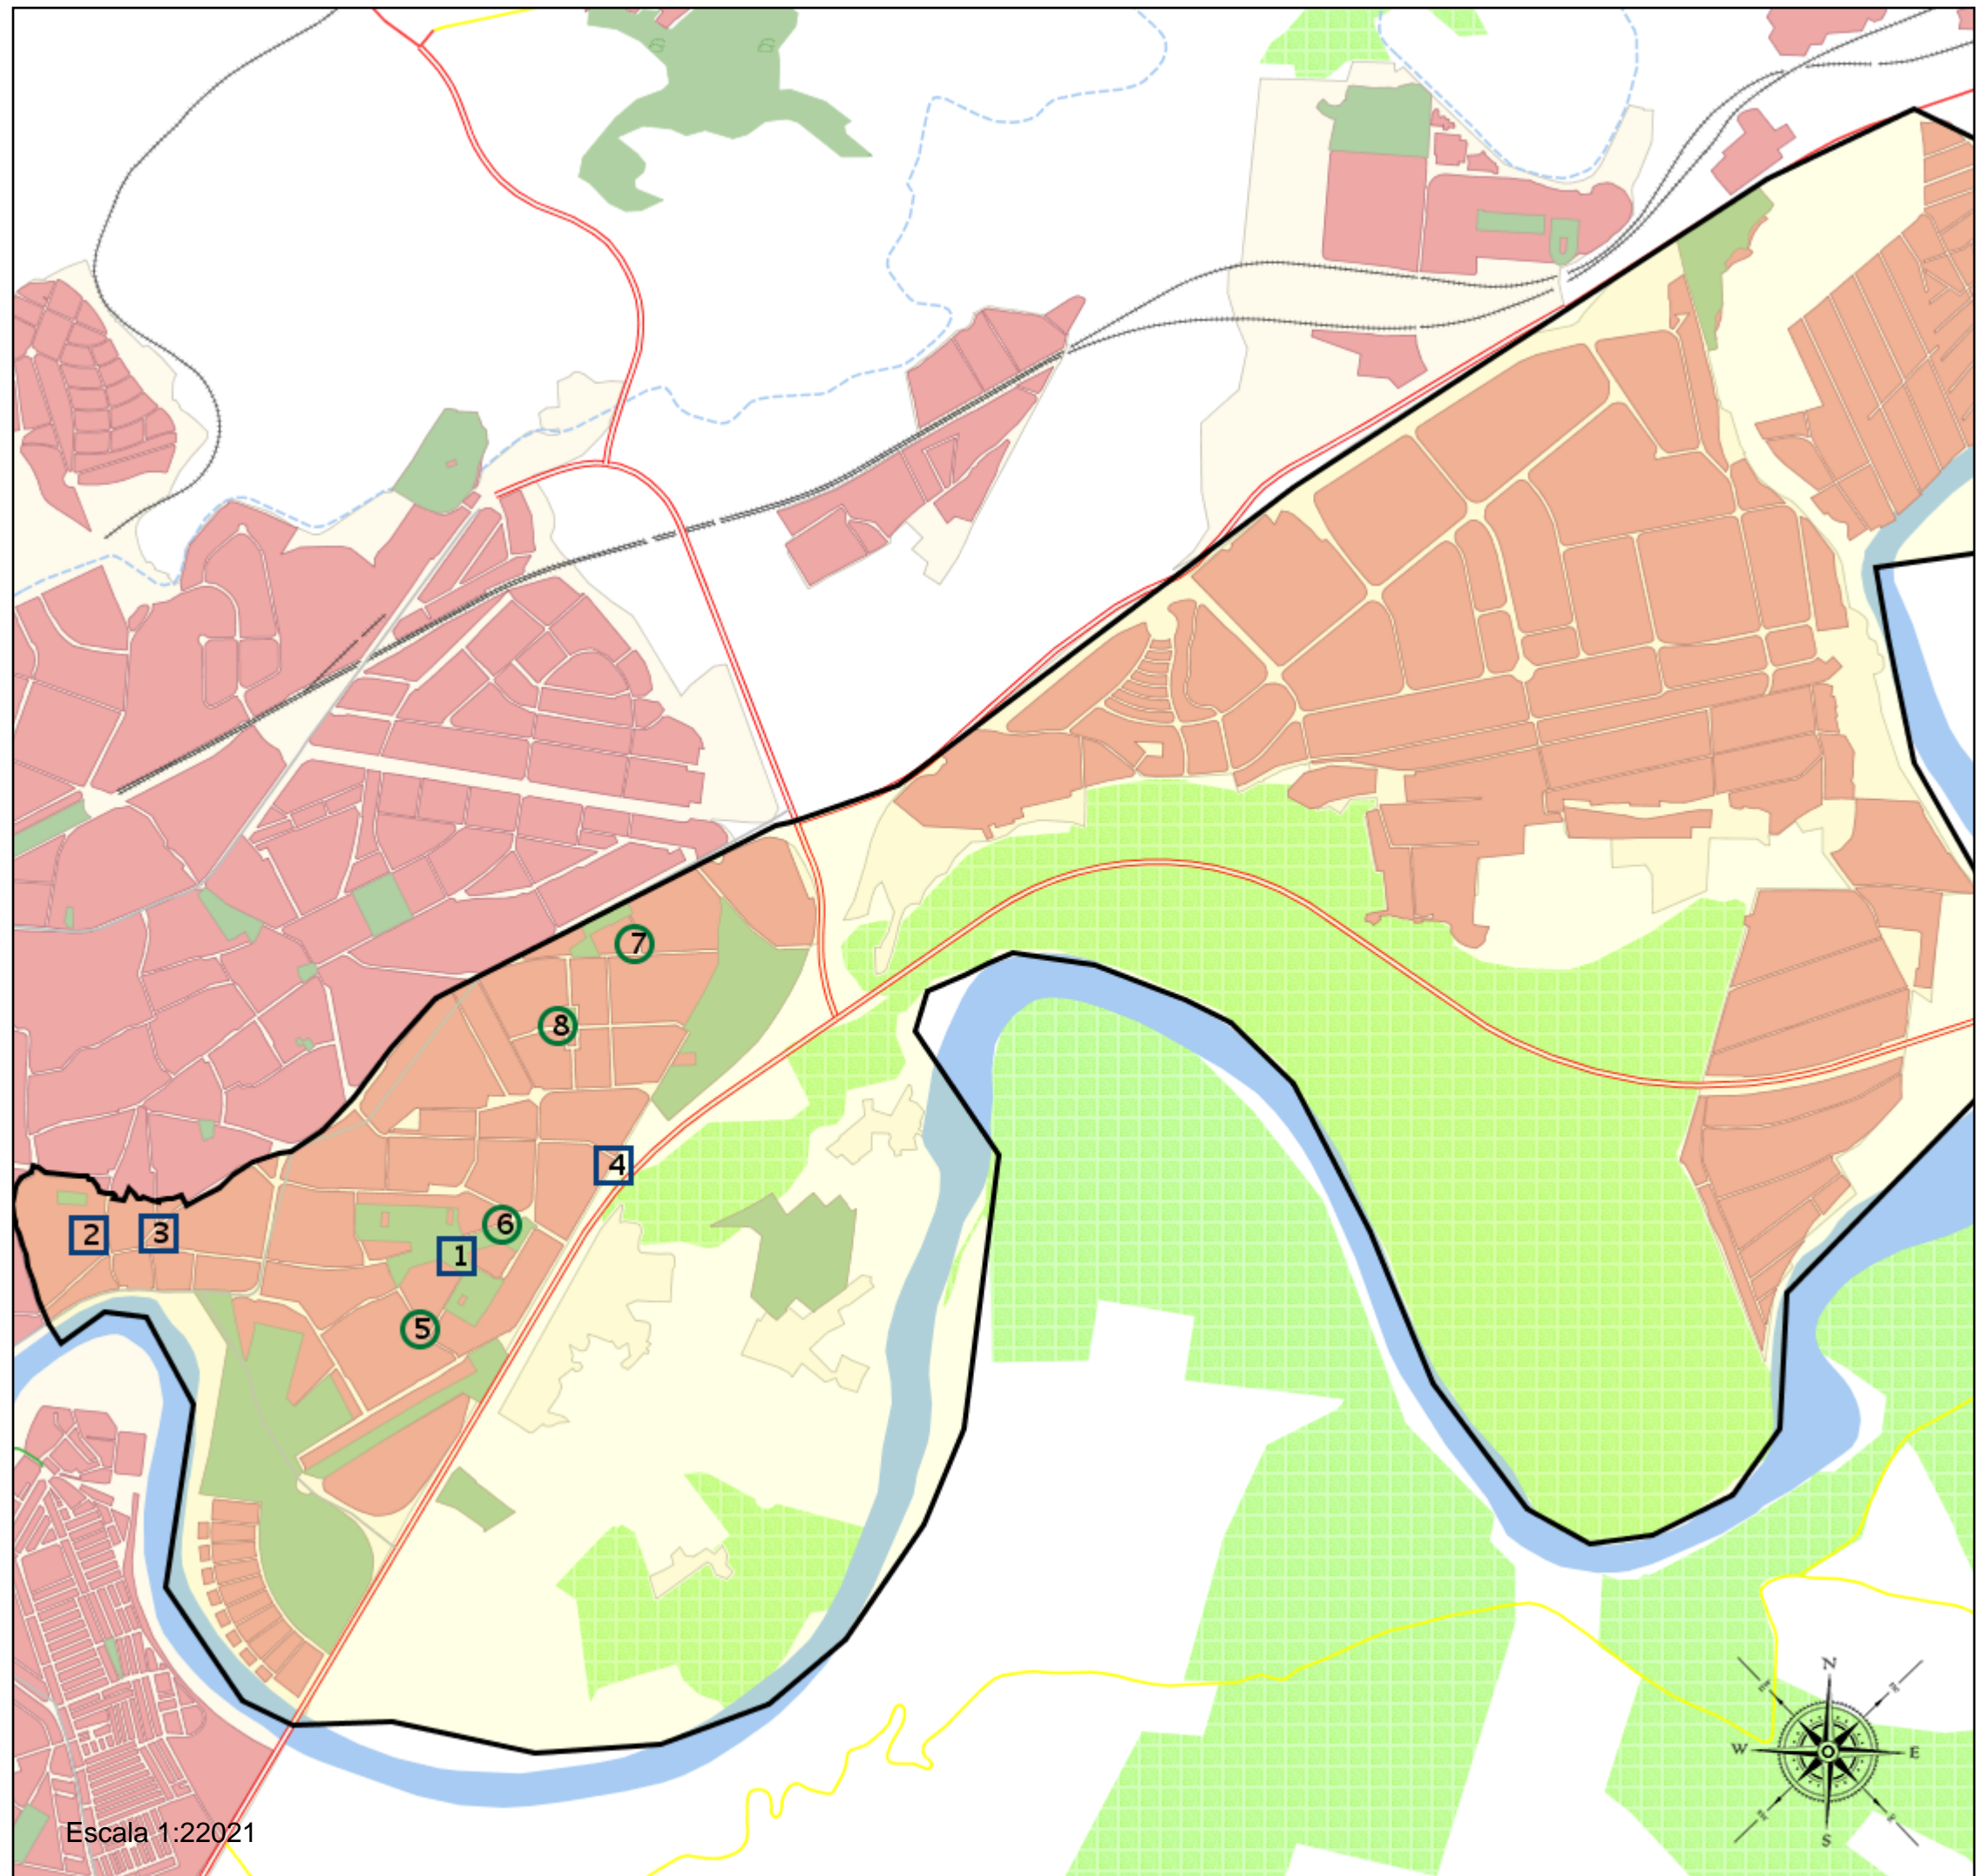

Área de influencia escolar Córdoba

Córdoba_S_04
Fuensanta Cañero S (Secundaria)

- (1) 14002170 - C.D.P. Cervantes
- (2) 14002364 - C.D.P. Nuestra Señora de la Piedad
- (3) 14002455 - C.D.P. Sagrada Familia
- (4) 14002601 - C.D.P. San Rafael
- (5) 14007374 - I.E.S. La Fuensanta
- (6) 14007659 - I.E.S. Galileo Galilei
- (7) 14700146 - I.E.S. Fidiana
- (8) 14700559 - I.E.S. Santa Catalina de Siena

Leyenda

-  Centros públicos
-  Centros concertados

Escala 1:22021

Área de influencia escolar Córdoba

- Córdoba_S_04
Fuensanta Cañero S (Secundaria)
- (1) 14002170 - C.D.P. Cervantes
 - (2) 14002364 - C.D.P. Nuestra Señora de la Piedad
 - (3) 14002455 - C.D.P. Sagrada Familia
 - (4) 14002601 - C.D.P. San Rafael
 - (5) 14007374 - I.E.S. La Fuensanta
 - (6) 14007659 - I.E.S. Galileo Galilei
 - (7) 14700146 - I.E.S. Fidiana
 - (8) 14700559 - I.E.S. Santa Catalina de Siena